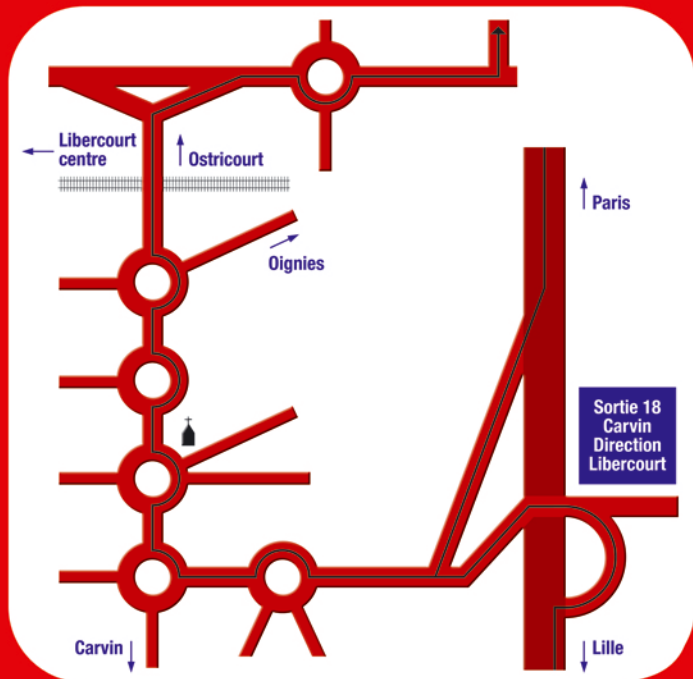

LE CIRCUIT DE KARTING D'OSTRICOURT

UN CIRCUIT AU COEUR DE NOTRE RÉGION.

à 15 min de Lille, Lens, Douai.

à 10 min du Centre Commercial
de Noyelle Godault.

à 25 min d'Arras.

à 35 min de Valenciennes.

à 40 min de Cambrai.

à 55 min d'Amiens et St Quentin.

RACING KART JPR

RD 954-Zone d'Activité du Bois Dion
Tél. 0327899050 // Fax. 0327899070
E-mail : contact@racingkartjpr.fr

JOURS ET HORAIRES D'OUVERTURE :

> Sessions de Location :